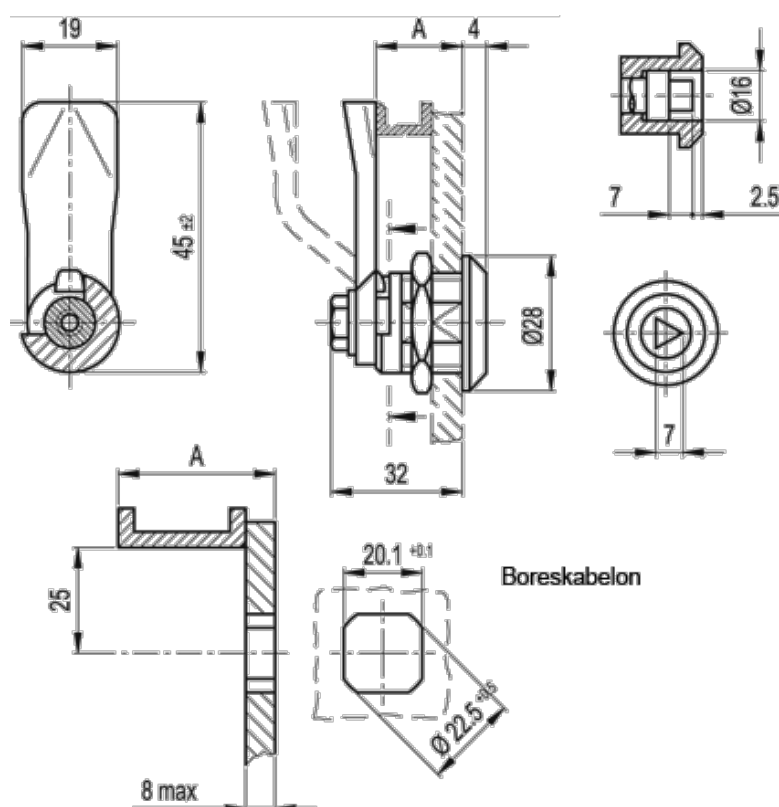

Varenummer: 20839027
Beskrivelse: E+G Låseelement
GN 115-DK-28

Mål

A = 28